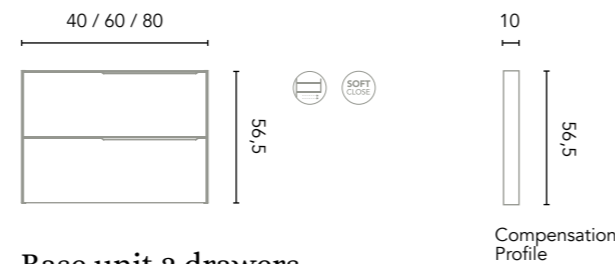

FURNITURE

Unit with drain protection and drawer organizer. Depth 45.

Furniture 1 drawer

Finishes	60 1Dr	80 1Dr	100 1Dr	Profile
BL20M+B	126363	126368	126373	128628
BL20M+N	126364	126369	126374	128628
RO8+A	126365	126370	126375	128637
OL1+A	126366	126371	126376	128636
MA15M+A	126367	126372	126377	128633
	280€	301€	327€	44€

Furniture 2 drawers

Finishes	60 2Dr	80 2Dr	100 2Dr	Profile
BL20M+B	126348	126353	126358	128614
BL20M+N	126349	126354	126359	128614
RO8+A	126350	126355	126360	128625
OL1+A	126351	126356	126361	128623
MA15M+A	126352	126357	126362	128620
	413€	453€	488€	44€

BASE UNIT

Auxiliary unit, without lid, nor drain protection and drawer organizer. Doesn't admit washbasin. Depth 45.

Base unit 1 drawer

Finishes	40 1Dr	60 1Dr	80 1Dr	100 1Dr	Profile
BL20M+B	126393	126398	126403	126408	128628
BL20M+N	126394	126399	126404	126409	128628
RO8+A	126395	126400	126405	126410	128637
OL1+A	126396	126401	126406	126411	128636
MA15M+A	126397	126402	126407	126412	128633
	261€	280€	301€	327€	44€

Base unit 2 drawers

Finishes	40 2Dr	60 2Dr	80 2Dr	Profile
BL20M+B	126378	126383	126388	128614
BL20M+N	126379	126384	126389	128614
RO8+A	126380	126385	126390	128625
OL1+A	126381	126386	126391	128623
MA15M+A	126382	126387	126392	128620
	392€	413€	453€	44€

OPEN MODULE

Matt lacquered. Depth 45. Thickness 1,3.

Module 2 gaps

Finishes	20	40	60
Sand Matt	126415	126418	126421
Matt Black	126414	126417	126420
	194€	230€	188€
Matt White	126413	126416	126419
	265€	276€	263€

STYLE WALL UNITS

Interior: 2 glass shelves. Depth 15.

Wall unit 1 door

Finishes	1D REV
BL20M	126725
RO8	128198
OL1	128199
MA15M	126726
	156€

Wall unit 2 doors

Finishes	2D
BL20M	126727
RO8	128204
OL1	128205
MA15M	126728
	183€

COLUMN

Interior: 4 mobile glass shelves and 1 fixed wooden shelf. Depth 24.

Column 2 doors