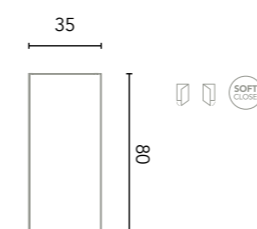

OPEN MODULE

Gloss lacquered / Matt lacquered. Depth 45. Thickness 1,3.

Module 2 gaps

Finishes	20
Gloss White	126679
Matt White	127987
Matt Black	127985
	103€
Sand Matt	126983
	103€

STYLE WALL UNITS

Interior: 2 glass shelves. Depth 15.