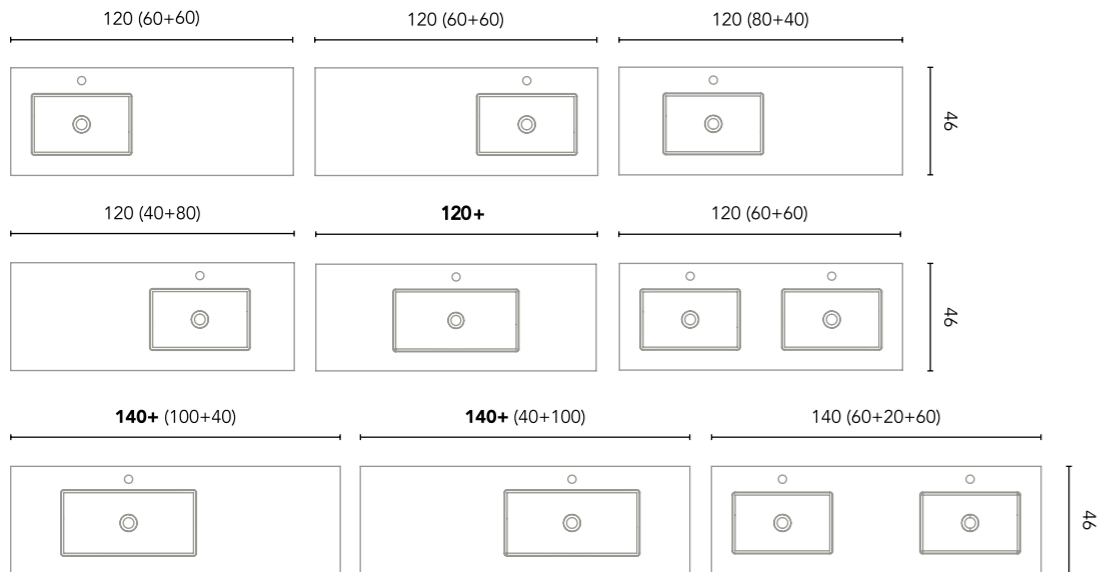

Worktop Sky 120-140

Finishes	120 1S L (60+60)	120 1S R (60+60)	120 1S L (80+40)	120 1S R (40+80)	120+ 1S	140+ 1S L (100+40)	140+ 1S R (40+100)	140 2S (60+20+60)
Matt White	With faucet hole	126270	126271	126755	126756	127229	126757	126273
	No faucet hole	127066	127067	127069	127070	127230	127072	127071
	472€	472€	472€	472€	472€	564€	564€	655€