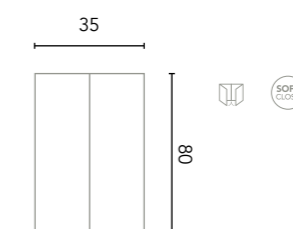

Wall unit 2 doors