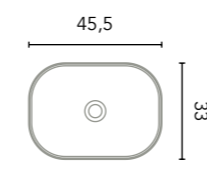

Nysa

Sink depth 12,5.

125816
120€

Zala

Sink depth 12,5.

125817
120€

Gloss White

Block