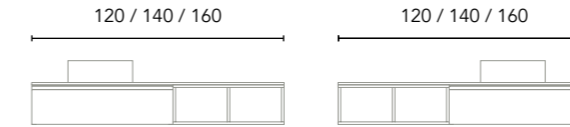

Composition 14
1 drawer+1 Open Module, Left or right composition
160 cm

Finishes	Open Module	60+60 1Dr2G	Washbasin	80+60 1Dr2G	Washbasin	100+60 1Dr2G	Washbasin
GR21	GR21	C0075243	Nysa	C0075251	Nomia	C0075259	Nomia
NO14	NO14	C0075244	Nysa	C0075252	Nomia	C0075260	Nomia
BL1B	BL1B	C0075245	Nysa	C0075253	Nomia	C0075261	Nomia
BL22M	BL22M	C0075246	Nysa	C0075254	Nomia	C0075262	Nomia
GR35M	GR35M	C0075247	Nysa	C0075255	Nomia	C0075263	Nomia
AZ6M	AZ6M	C0075248	Nysa	C0075256	Nomia	C0075264	Nomia
GR16B	GR16B	C0075249	Nysa	C0075257	Nomia	C0075265	Nomia
NG3M	NG3M	C0075250	Nysa	C0075258	Nomia	C0075266	Nomia
RO12	RO12	C0077198	Nysa	C0077200	Nomia	C0077202	Nomia
VD19M	VD19M	C0077199	Nysa	C0077201	Nomia	C0077203	Nomia
551€ 591€ 644€