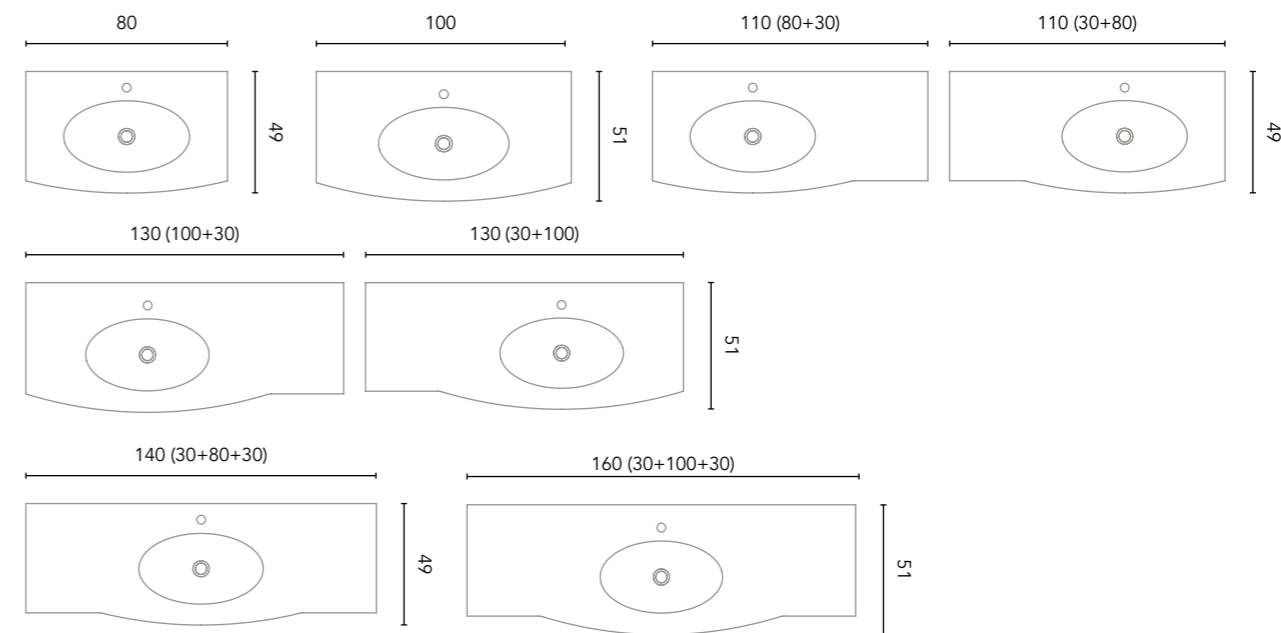

Worktop Gloob 80-100-110-130-140-160

80	100	110 L (80+30)	110 R (30+80)	130 L (100+30)	130 R (30+100)	140 (30+80+30)	160 (30+100+30)
126340	126341	126342	126343	126344	126345	126346	126347
328€	393€	446€	446€	524€	524€	591€	689€