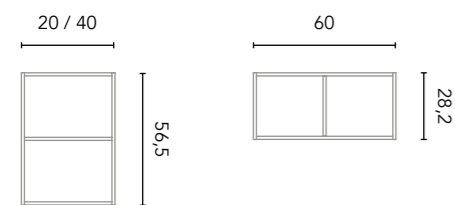

OPEN MODULE

Matt lacquered. Depth 45. Thickness 1,3.