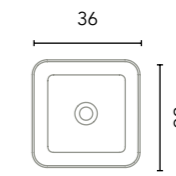

125818
120€

Nysa

Sink depth 12,5.

125816
120€

Zala

Sink depth 12,5.

125817
120€

Gloss White