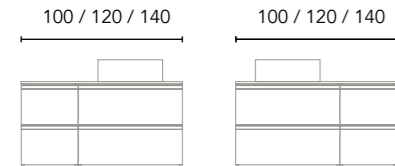

Black

Brushed steel

Brushed gold

* Specify handle finish next to order.
Necessary 1 handle per drawer / door.

Compositions with countertop washbasins

Composition 6
2 drawers | 4 drawers
60 - 160 cm

Finishes	60 2Dr	Washbasin	80 2Dr	Washbasin	100 2Dr	Washbasin	60+60 4Dr	2 Washbasins	80+80 4Dr	2 Washbasins
GR21	C0075059	Nysa	C0075067	Nomia	C0075075	Nomia	C0075107	Nysa	C0075115	Nomia
NO14	C0075060	Nysa	C0075068	Nomia	C0075076	Nomia	C0075108	Nysa	C0075116	Nomia
BL1B	C0075061	Nysa	C0075069	Nomia	C0075077	Nomia	C0075109	Nysa	C0075117	Nomia
BL22M	C0075062	Nysa	C0075070	Nomia	C0075078	Nomia	C0075110	Nysa	C0075118	Nomia
GR35M	C0075063	Nysa	C0075071	Nomia	C0075079	Nomia	C0075111	Nysa	C0075119	Nomia
AZ6M	C0075064	Nysa	C0075072	Nomia	C0075080	Nomia	C0075112	Nysa	C0075120	Nomia
GR16B	C0075065	Nysa	C0075073	Nomia	C0075081	Nomia	C0075113	Nysa	C0075121	Nomia
NG3M	C0075066	Nysa	C0075074	Nomia	C0075082	Nomia	C0075114	Nysa	C0075122	Nomia
RO12	C0077154	Nysa	C0077156	Nomia	C0077158	Nomia	C0077166	Nysa	C0077168	Nomia
VD19M	C0077155	Nysa	C0077157	Nomia	C0077159	Nomia	C0077167	Nysa	C0077169	Nomia
504€			527€		575€		976€		1.027€	