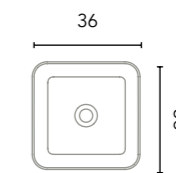

125818
120€

Nysa

Sink depth 12,5.

125816
120€

Zala

Sink depth 12,5.

125817
120€

Gloss White