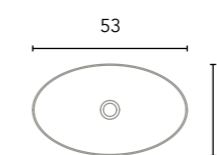

Volta

126724
219€

Sink depth 11,5.