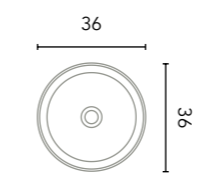

Sun

Sink depth 12.

Sand Matt 126288
Matt Black 128409
Cotton 128821
Piombo 129905
Grey Vintage 129955
274€